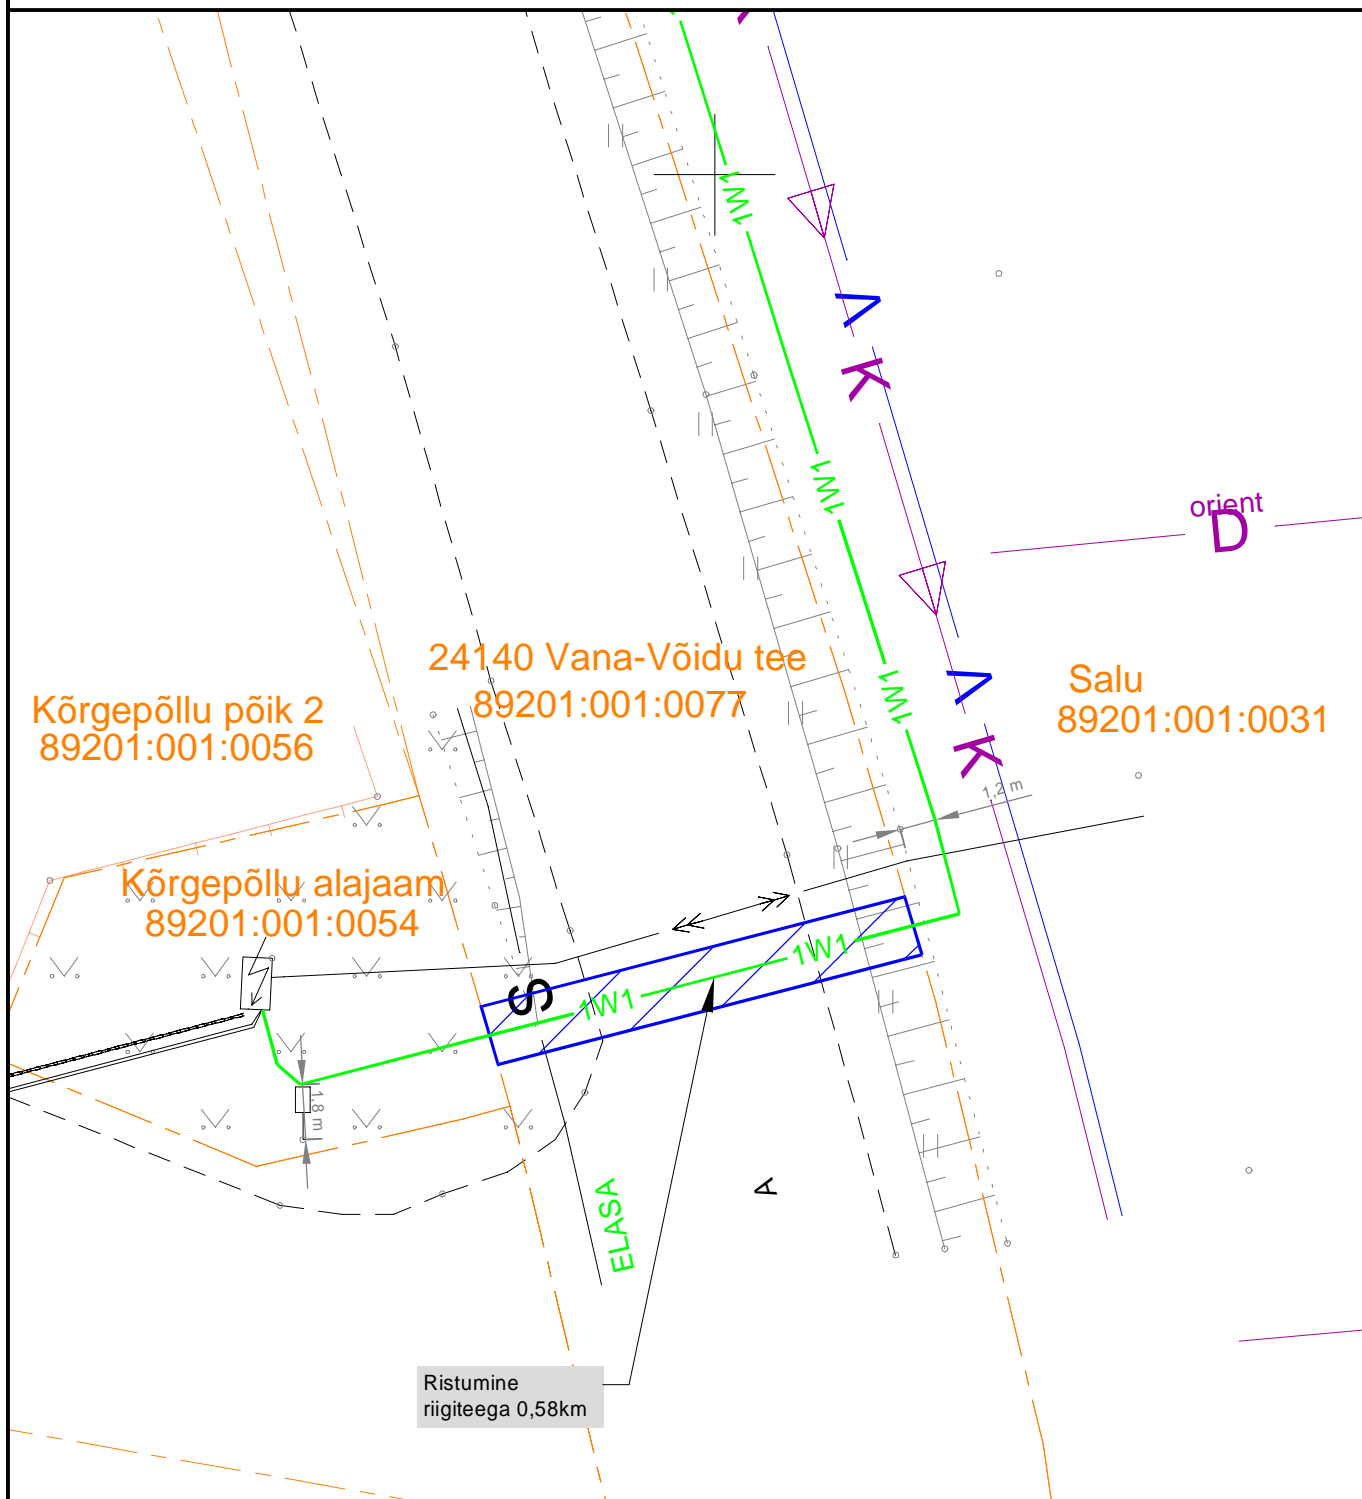

Isikliku kasutusõigusega koormatava ala plaan 1
Viljandi maakond, Viljandi vald, Vana-Võidu küla, 24140
Vana-Võidu tee
Registriosa: 13332650 ; Katastritunnusega: 89201:001:0077

M 1:250

Kasutusõiguse ala : 29m²

Katastriüksuse piir

IKÕ seadmise ala

Projekteeritav maakaabel